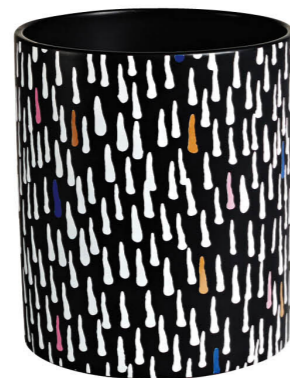

Pamela Pot
Monki
Porzellantopf, auch in Weiß mit schwarzen
Tropfen, 15 Euro, monki.com