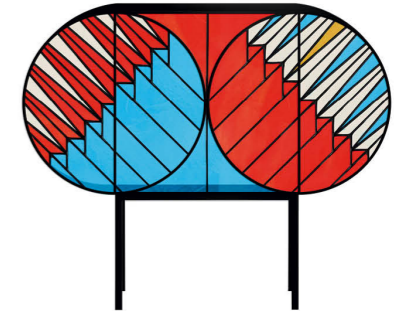

Credenza
Patricia Urquiola und Federico Pepe
für Spazio Pontaccio, Vitrine, gefärbtes Glas,
Preis auf Anfrage, spaziopontaccio.com